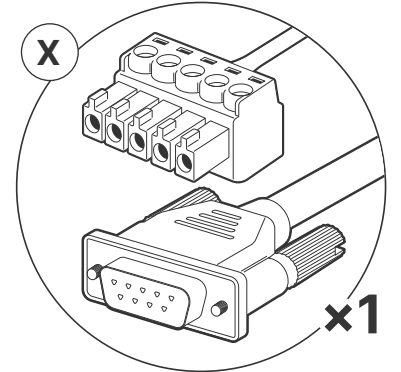

L-PS USB-C Power Injector Power Supply

HDMI ↔ HDMI 3M

CAT ↔ CAT 10M

USB-C ↔ HDMI 3M

USB-C ↔ USB-C 3M

USB-A ↔ USB-B 3M

Mini Phoenix RS-232 15M

Mini Phoenix ↔ 3.5mm female 7.6M