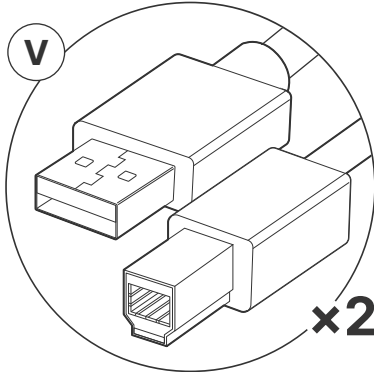

L-PS USB-C Power Injector Power Supply

HDMI ↔ HDMI 3M

CAT ↔ CAT 10M

USB-C ↔ HDMI 3M

USB-C ↔ USB-C 3M

USB-A ↔ USB-B 3M

Mini Phoenix RS-232 15M

Mini Phoenix ↔ 3.5mm female 7.6M