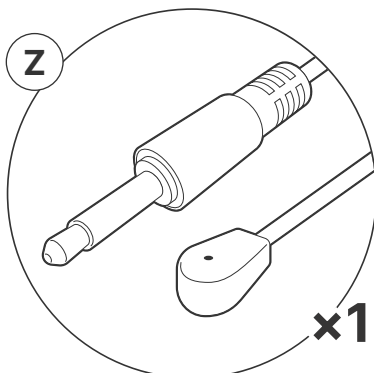

L-PS USB-C Power Injector Power Supply

HDMI ↔ HDMI 3M

CAT ↔ CAT 10M

USB-C ↔ HDMI 3M

USB-C ↔ USB-C 3M

USB-A ↔ USB-B 3M

Mini Phoenix RS-232 15M

Mini Phoenix ↔ 3.5mm female 7.6M