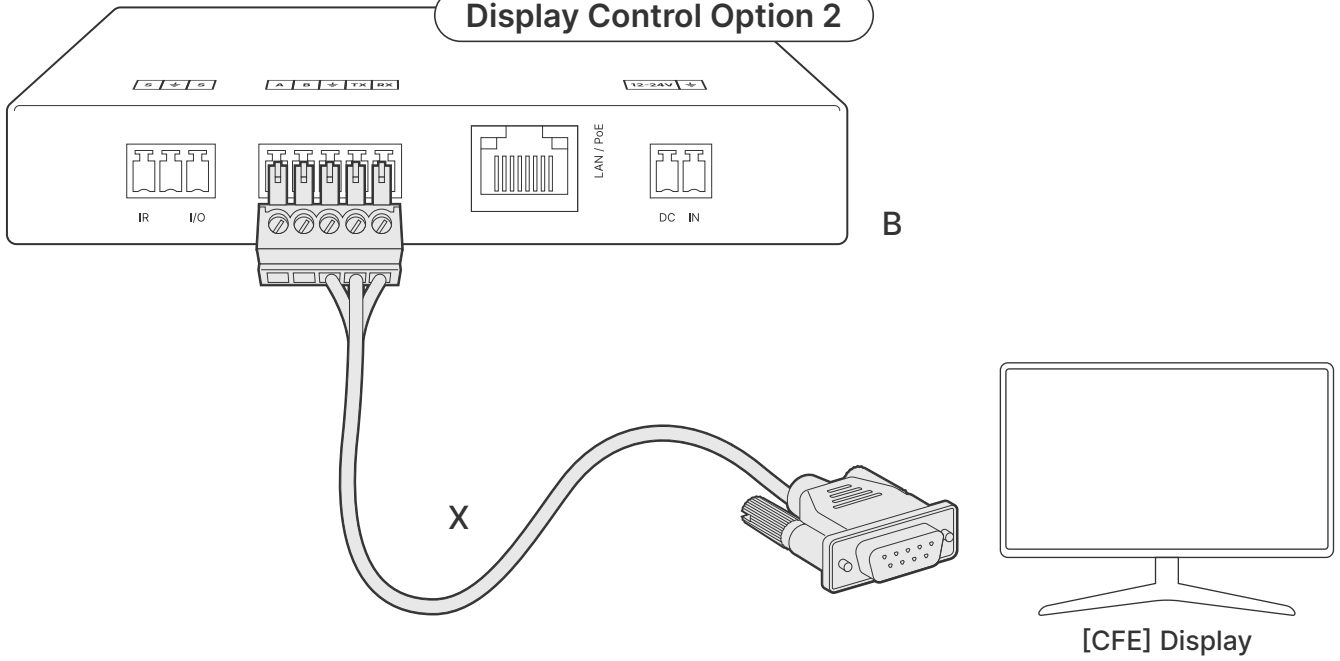

L-PS USB-C Power Injector Power Supply

HDMI ↔ HDMI 3M

CAT ↔ CAT 10M

USB-C ↔ HDMI 3M

USB-C ↔ USB-C 3M

USB-A ↔ USB-B 3M

Mini Phoenix RS-232 15M

Mini Phoenix ↔ 3.5mm female 7.6M

3.5mm ↔ IR Blaster 10M

1

2

Display Control Option 1

*CFE: Customer Furnished Equipment

OR

Display Control Option 2

OR

Display Control Option 3

3

4

6

7

➔ **NEXT STEP**

Aspen Operation Guide

Scan here to access the guide.