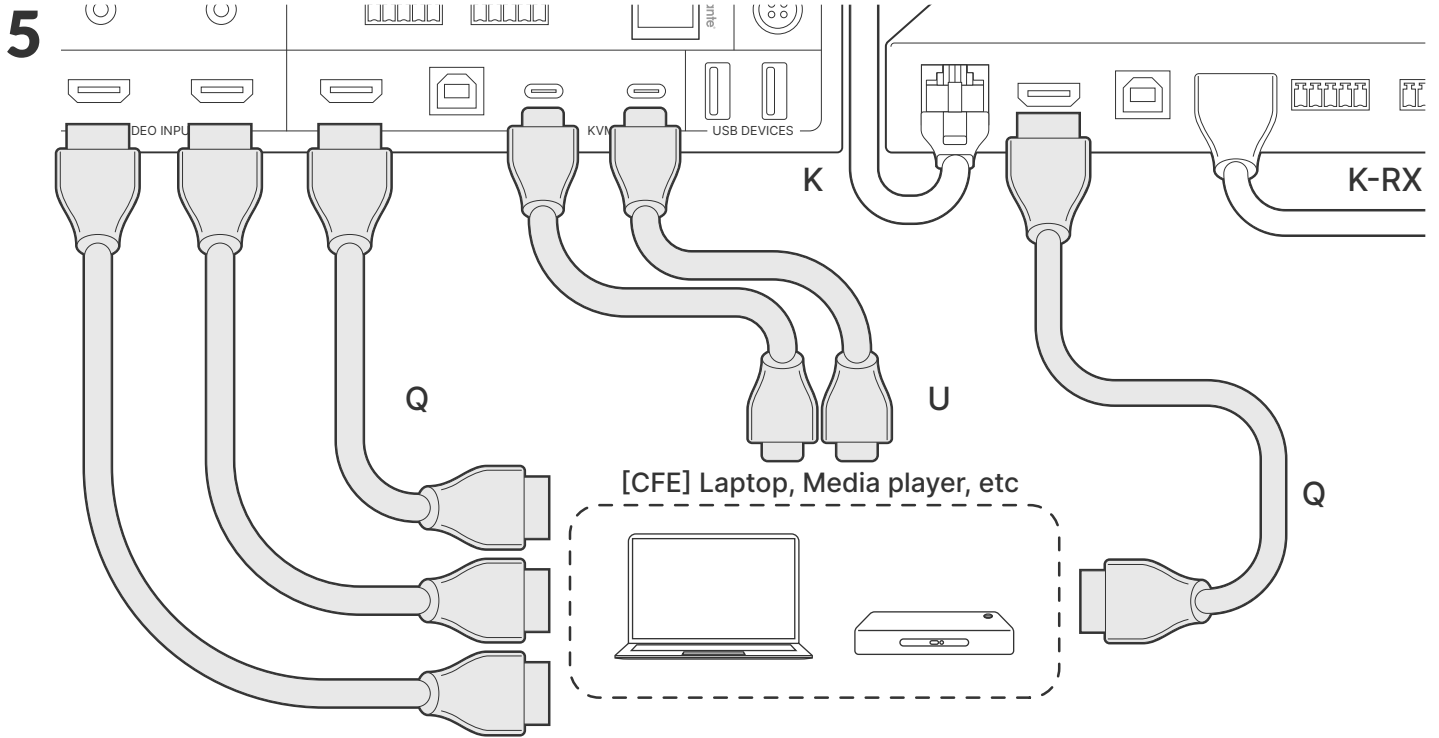

L-PS USB-C Power Injector Power Supply

HDMI ↔ HDMI 3M

CAT ↔ CAT 10M

USB-C ↔ HDMI 3M

USB-C ↔ USB-C 3M

USB-A ↔ USB-B 3M

Mini Phoenix RS-232 15M

Mini Phoenix ↔ 3.5mm female 7.6M

Display Control Option 3

3

4

6

7

➔ **NEXT STEP**

Aspen Operation Guide

Scan here to access the guide.