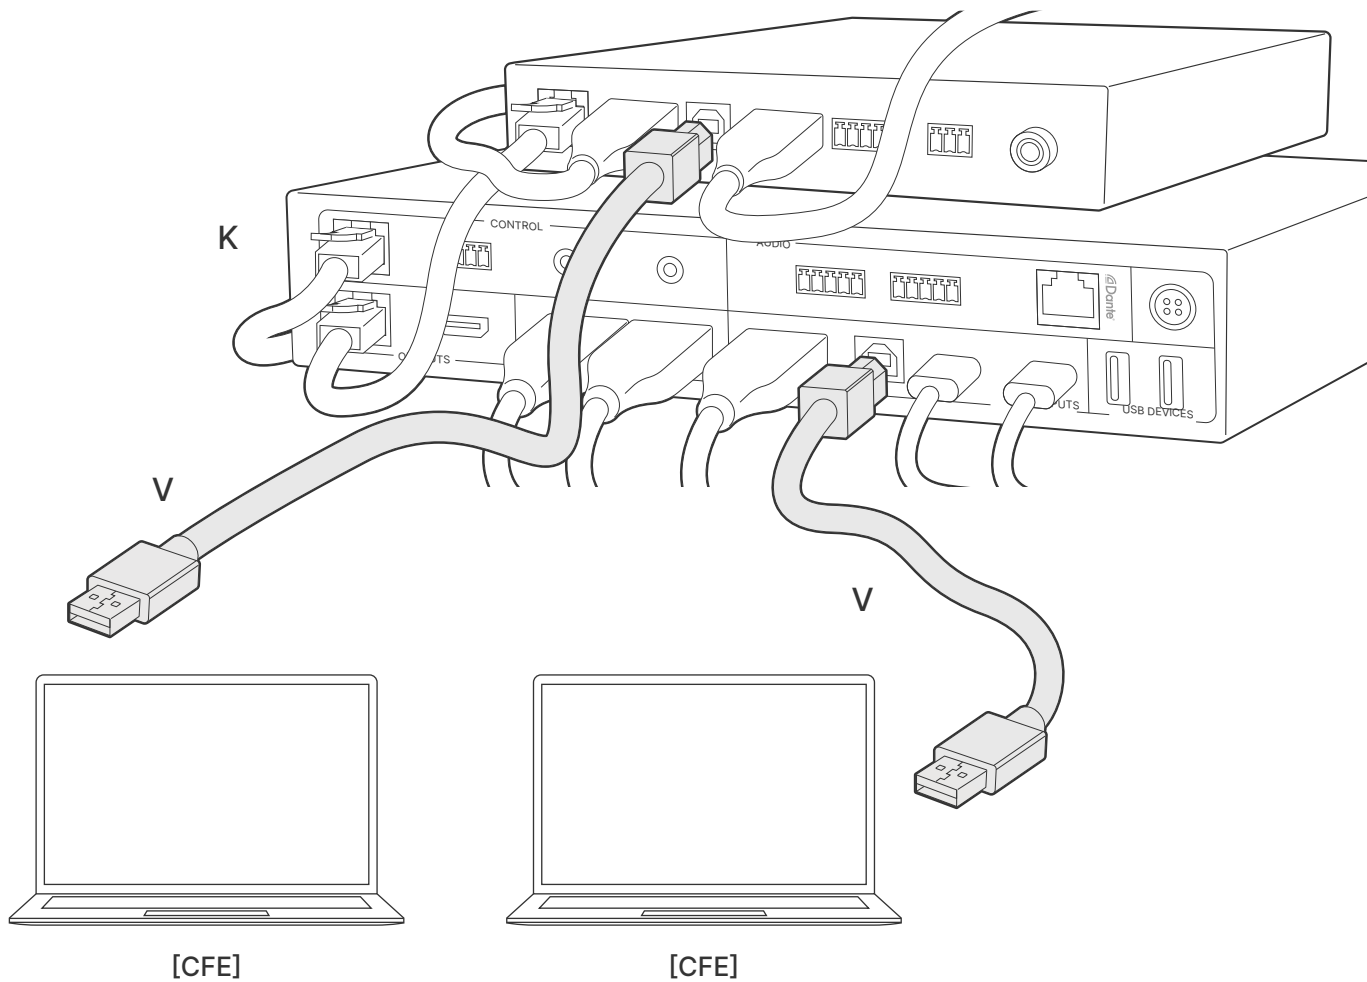

L-PS USB-C Power Injector Power Supply

HDMI ↔ HDMI 3M

CAT ↔ CAT 10M

USB-C ↔ HDMI 3M

USB-C ↔ USB-C 3M

USB-A ↔ USB-B 3M

Mini Phoenix RS-232 15M

Mini Phoenix ↔ 3.5mm female 7.6M

Display Control Option 3

3

4

6

7

➔ **NEXT STEP**

Aspen Operation Guide

Scan here to access the guide.