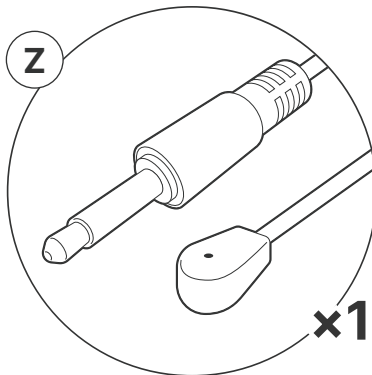

USB-C ↔ USB-C 3M

USB-A ↔ USB-B 3M

Mini Phoenix RS-232 15M

Mini Phoenix ↔ 3.5mm female 7.6M

3.5mm ↔ IR Blaster 10M

1

2

*CFE: Customer Furnished Equipment