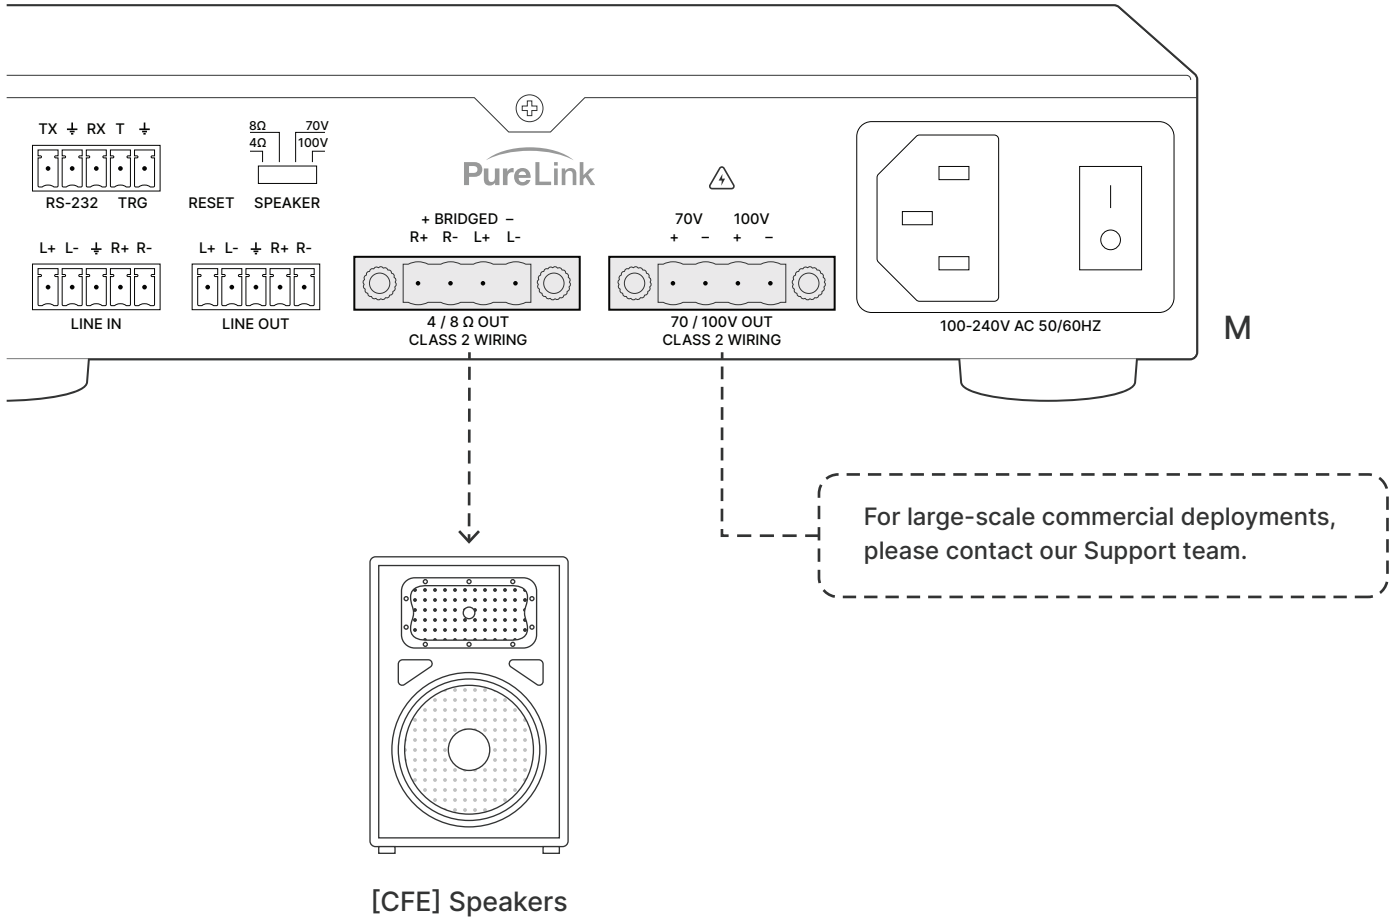

USB-C ↔ USB-C 3M

USB-A ↔ USB-B 3M

Mini Phoenix RS-232 15M

Mini Phoenix ↔ 3.5mm female 7.6M

3.5mm ↔ IR Blaster 10M

1

2

*CFE: Customer Furnished Equipment

OR

Display Control Option 2

OR

Display Control Option 3

5

6

8

9

10

11

12

13

14

Network Connection Option 1 - PoE

Network Connection Option 2 - WiFi

15