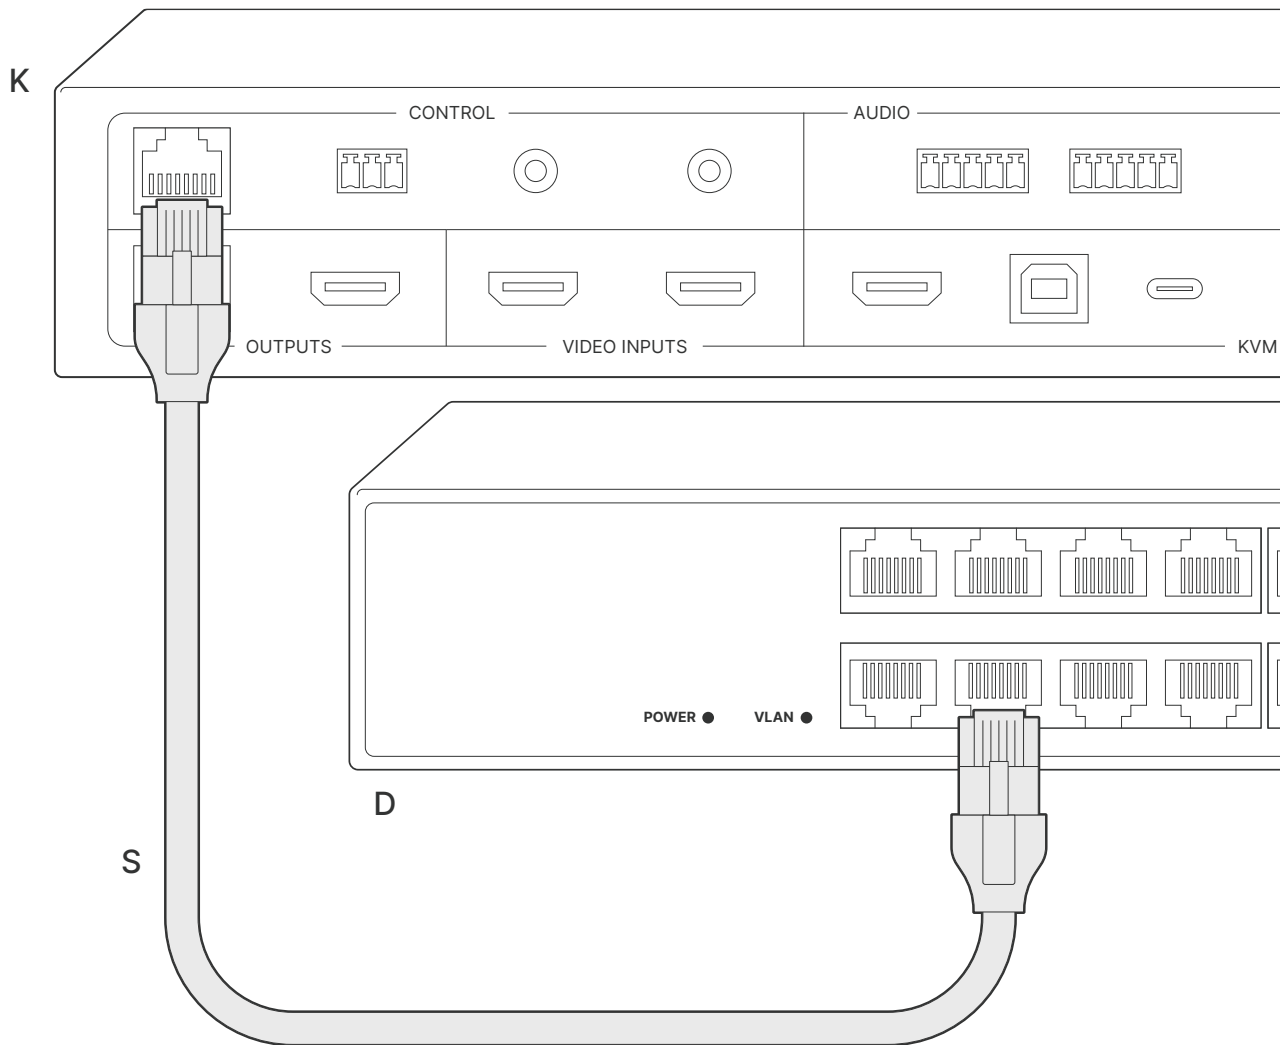

USB-C ↔ USB-C 3M

USB-A ↔ USB-B 3M

Mini Phoenix RS-232 15M

Mini Phoenix ↔ 3.5mm female 7.6M

3.5mm ↔ IR Blaster 10M

1

2

*CFE: Customer Furnished Equipment