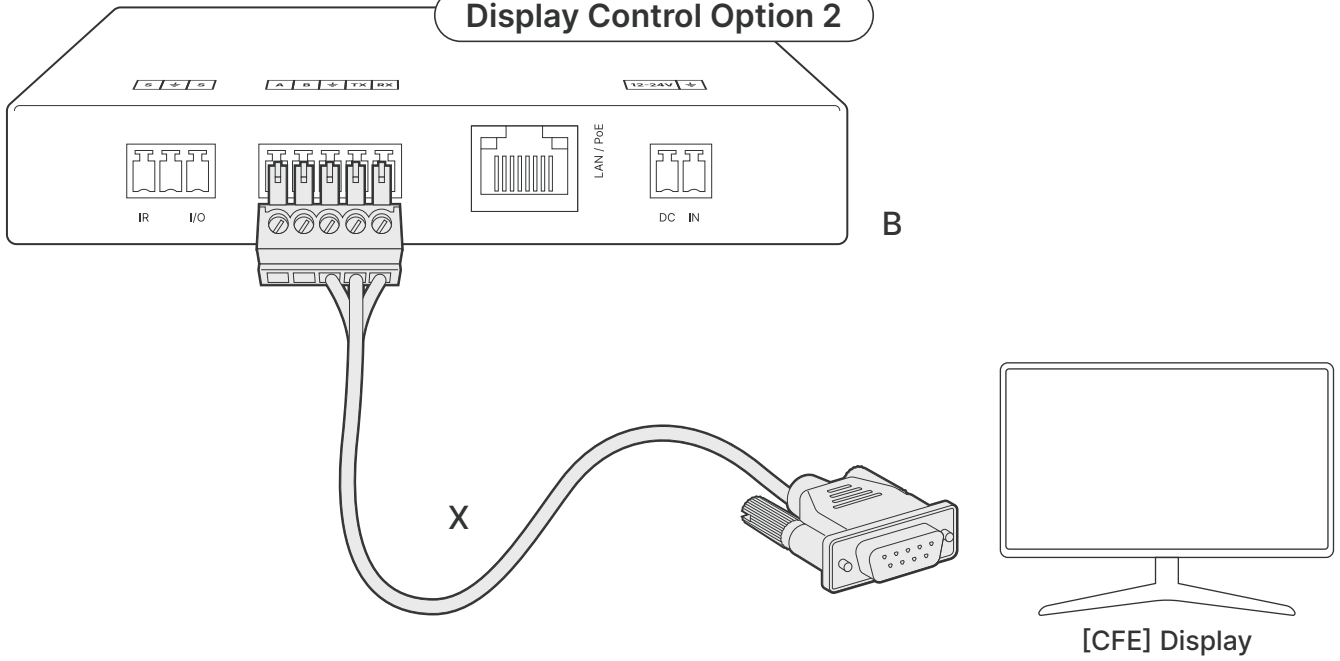

USB-C ↔ USB-C 3M

USB-A ↔ USB-B 3M

Mini Phoenix RS-232 15M

Mini Phoenix ↔ 3.5mm female 7.6M

3.5mm ↔ IR Blaster 10M

1

2

*CFE: Customer Furnished Equipment

OR

Display Control Option 2

OR

Display Control Option 3

5

6

8

9