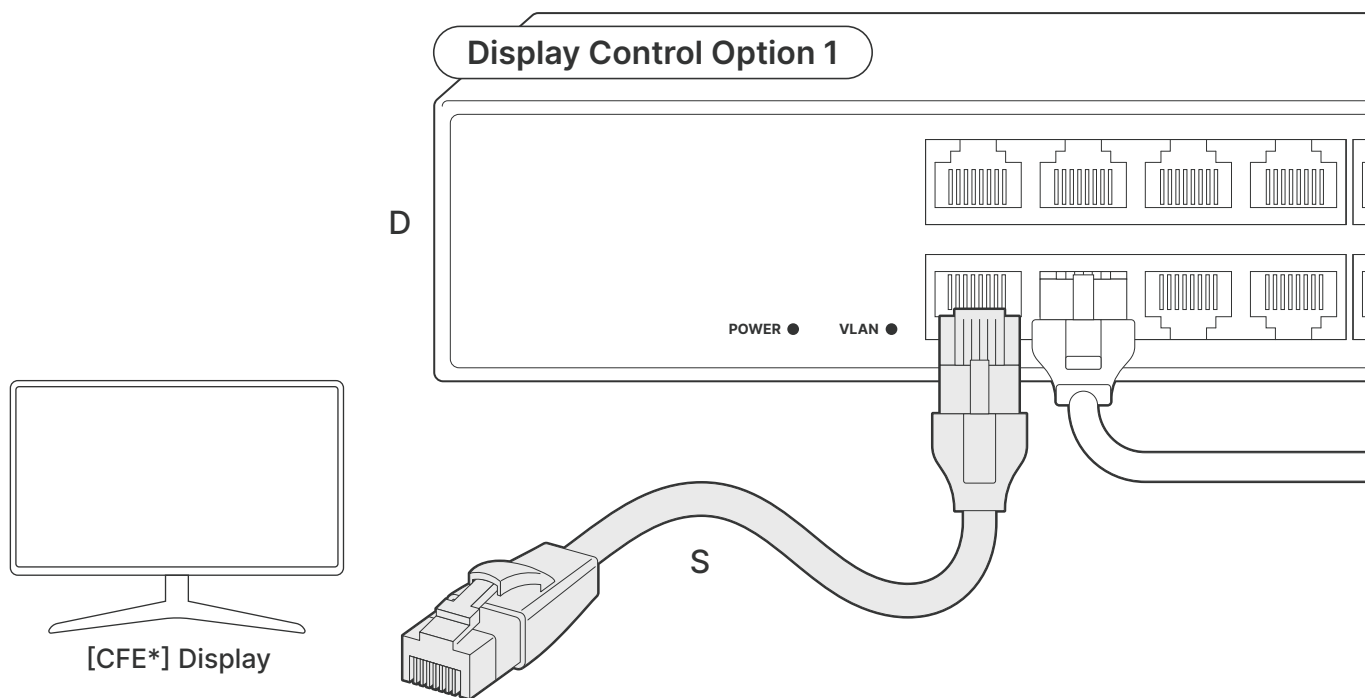

USB-C ↔ USB-C 3M

USB-A ↔ USB-B 3M

Mini Phoenix RS-232 15M

Mini Phoenix ↔ 3.5mm female 7.6M

3.5mm ↔ IR Blaster 10M

1

2

*CFE: Customer Furnished Equipment

OR

Display Control Option 2

OR

Display Control Option 3

5

6

8

9