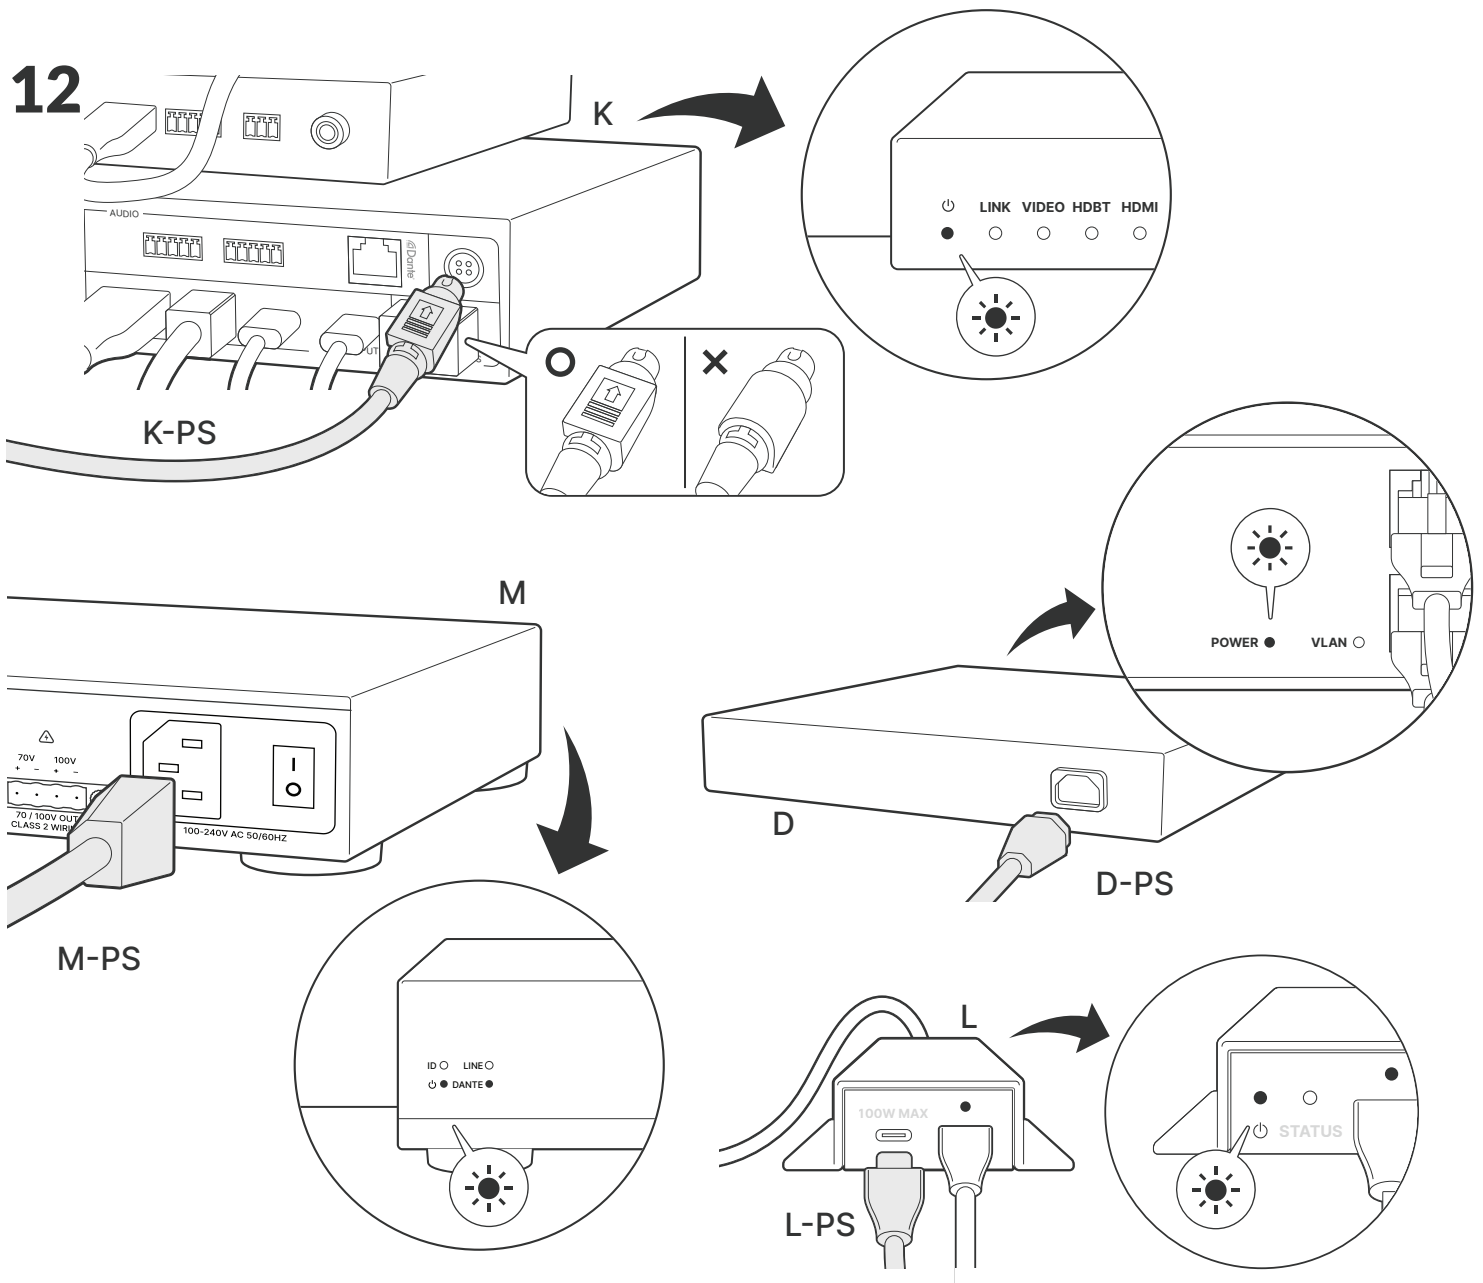

USB-C ↔ USB-C 3M

USB-A ↔ USB-B 3M

Mini Phoenix RS-232 15M

Mini Phoenix ↔ 3.5mm female 7.6M

3.5mm ↔ IR Blaster 10M

1

2

*CFE: Customer Furnished Equipment

OR

Display Control Option 2

OR

Display Control Option 3

5

6

8

9

10

11

12

13

14

Network Connection Option 1 - PoE

Network Connection Option 2 - WiFi

15