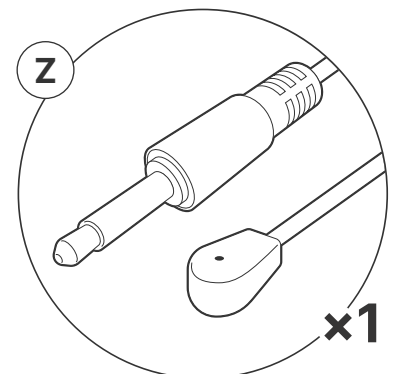

L USB-C Power Injector

L-PS USB-C Power Injector
Power Supply

HDMI ↔ HDMI 3M

CAT ↔ CAT 10M

USB-C ↔ HDMI 3M

USB-C ↔ USB-C 3M

USB-A ↔ USB-B 3M

VGA ↔ VGA 1M

Mini Phoenix RS-232 15M

Mini Phoenix ↔ 3.5mm female 7.6M

3.5mm ↔ IR Blaster 10M

1

2

3

Display Control Option 1

OR