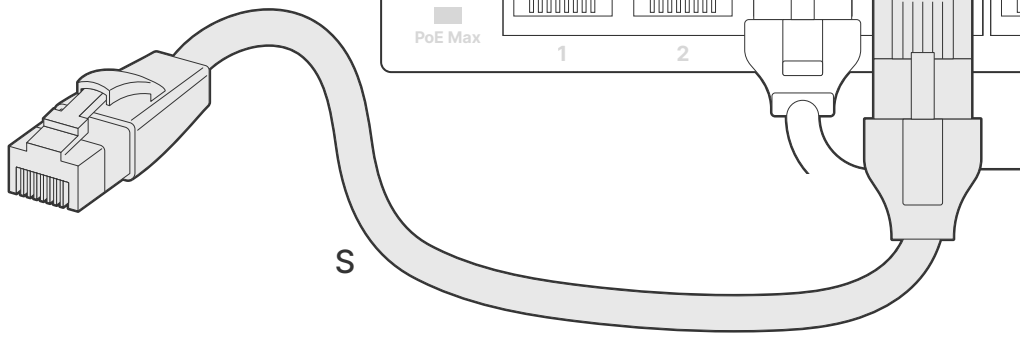

L USB-C Power Injector

L-PS USB-C Power Injector
Power Supply

HDMI ↔ HDMI 3M

CAT ↔ CAT 10M

USB-C ↔ HDMI 3M

USB-C ↔ USB-C 3M

USB-A ↔ USB-B 3M

VGA ↔ VGA 1M

Mini Phoenix RS-232 15M

Mini Phoenix ↔ 3.5mm female 7.6M

3.5mm ↔ IR Blaster 10M

1

2

3

Display Control Option 1

OR