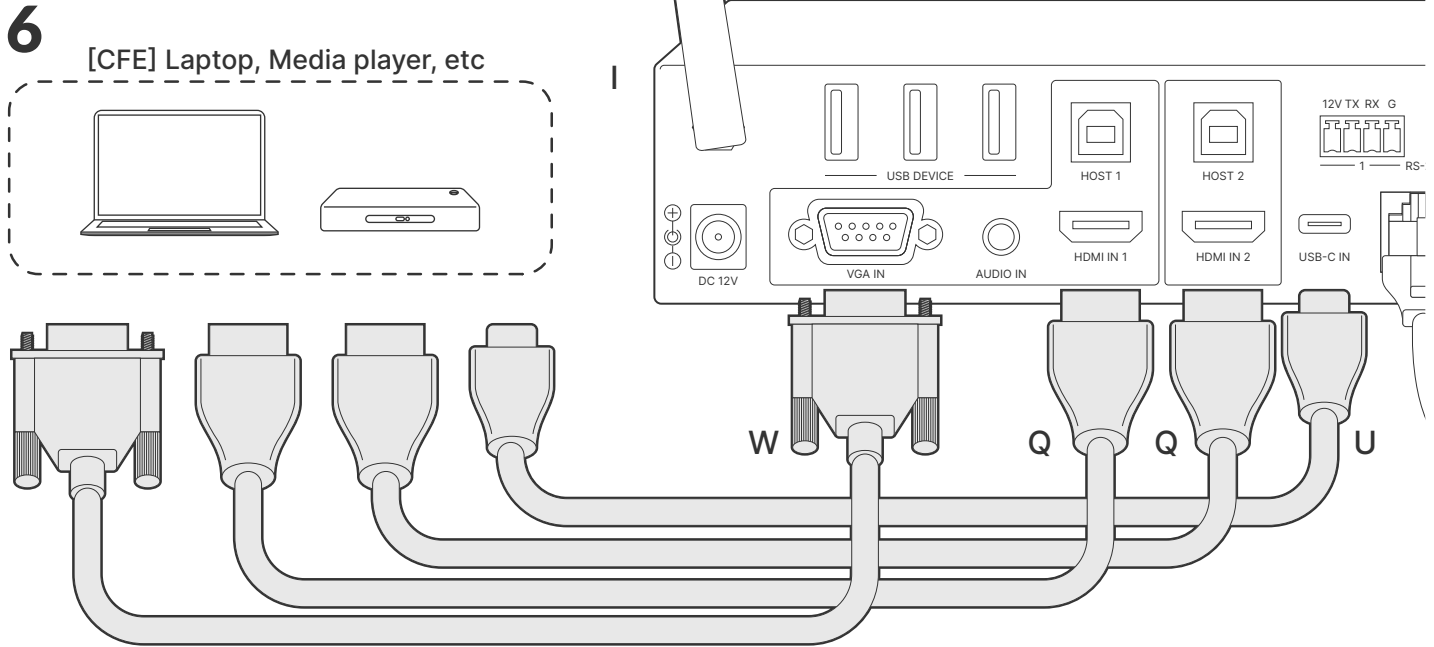

L USB-C Power Injector

L-PS USB-C Power Injector
Power Supply

HDMI ↔ HDMI 3M

CAT ↔ CAT 10M

USB-C ↔ HDMI 3M

USB-C ↔ USB-C 3M

USB-A ↔ USB-B 3M

VGA ↔ VGA 1M

Display Control Option 2

OR

Display Control Option 3

*CFE: Customer Furnished Equipment

4

5

7

8