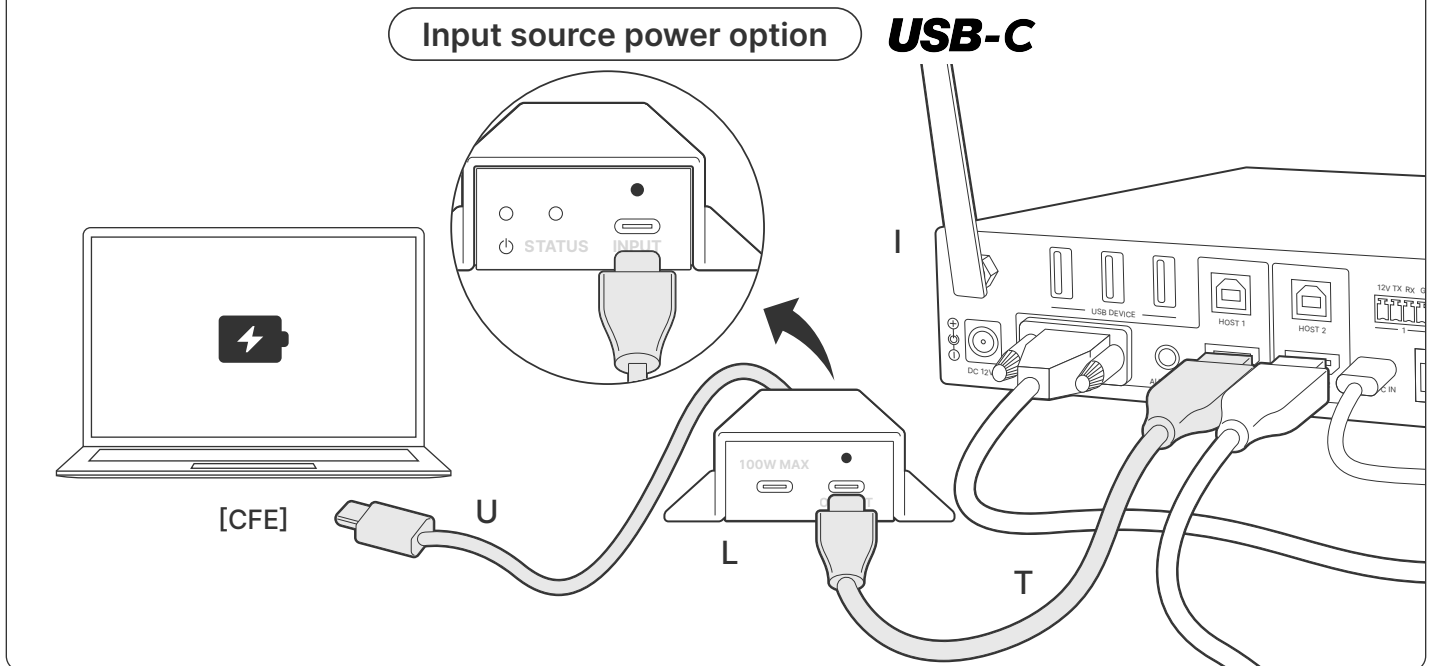

L USB-C Power Injector

L-PS USB-C Power Injector
Power Supply

HDMI ↔ HDMI 3M

CAT ↔ CAT 10M

USB-C ↔ HDMI 3M

USB-C ↔ USB-C 3M

USB-A ↔ USB-B 3M

VGA ↔ VGA 1M

Display Control Option 2

OR

Display Control Option 3

*CFE: Customer Furnished Equipment

4

5

7

8