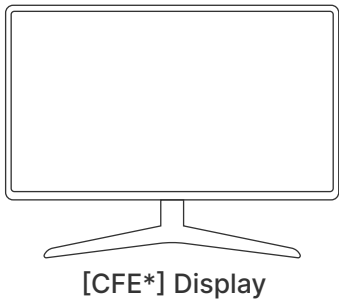

Mini Phoenix RS-232 15M

Mini Phoenix ↔ 3.5mm female 7.6M

3.5mm ↔ IR Blaster 10M

1

2

3

Display Control Option 1

OR