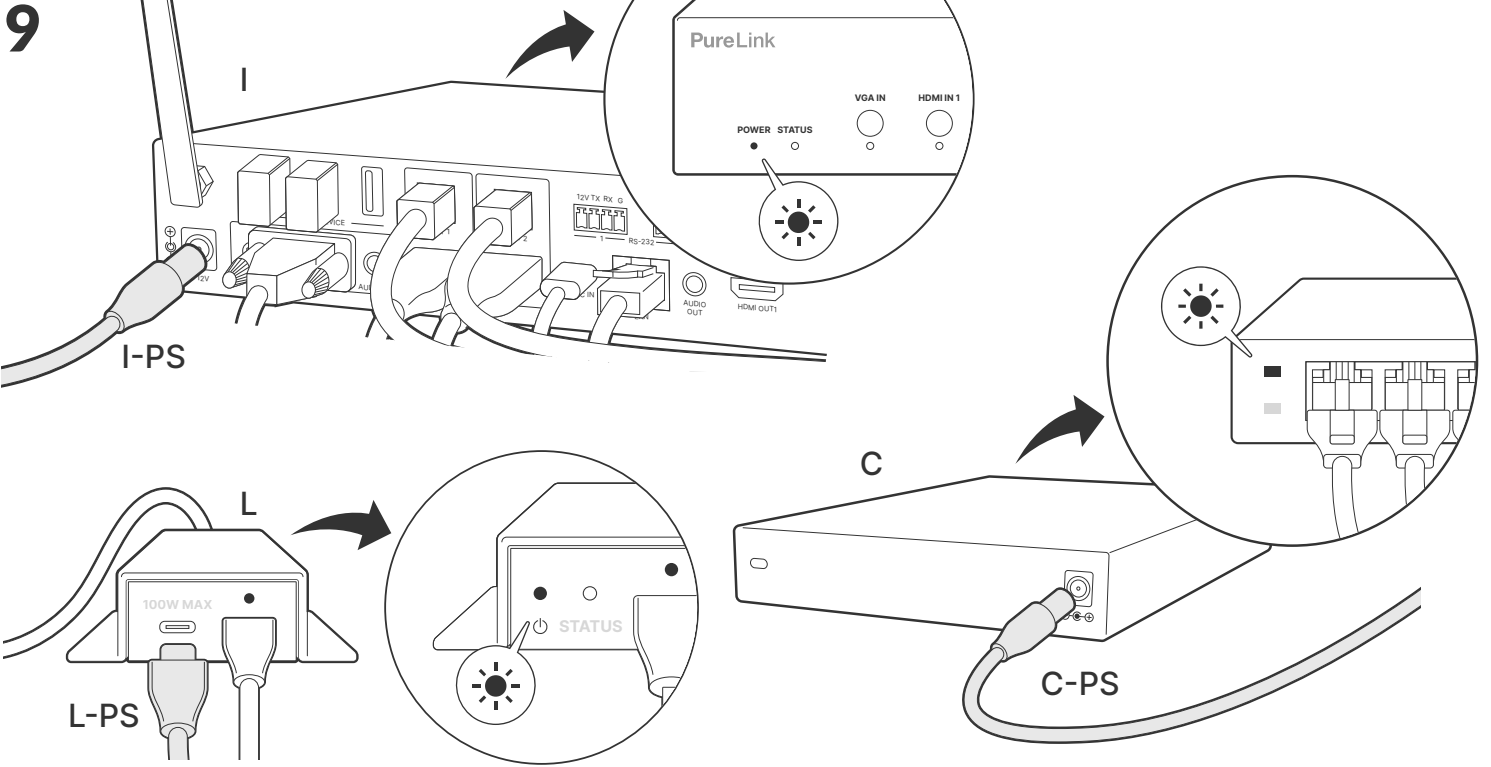

L USB-C Power Injector

L-PS USB-C Power Injector
Power Supply

HDMI ↔ HDMI 3M

CAT ↔ CAT 10M

USB-C ↔ HDMI 3M

USB-C ↔ USB-C 3M

USB-A ↔ USB-B 3M

VGA ↔ VGA 1M

Mini Phoenix RS-232 15M

Mini Phoenix ↔ 3.5mm female 7.6M

3.5mm ↔ IR Blaster 10M

1

2

3

Display Control Option 1

OR

Display Control Option 2

OR

Display Control Option 3

*CFE: Customer Furnished Equipment

4

5

7

8