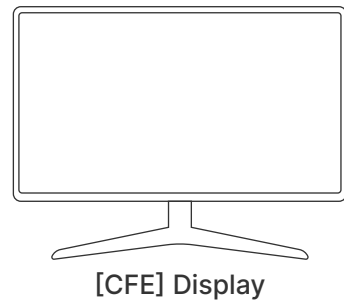

Mini Phoenix RS-232 15M

Mini Phoenix ↔ 3.5mm female 7.6M

3.5mm ↔ IR Blaster 10M

1

2

3

Display Control Option 1

OR

Display Control Option 2

OR

Display Control Option 3

*CFE: Customer Furnished Equipment

4

5

7

8