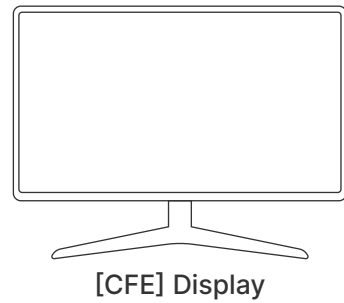

Mini Phoenix RS-232 15M

Mini Phoenix ↔ 3.5mm female 7.6M

3.5mm ↔ IR Blaster 10M

1

2

3

Display Control Option 1

OR

Display Control Option 2

OR

Display Control Option 3

*CFE: Customer Furnished Equipment

4

5

7

8