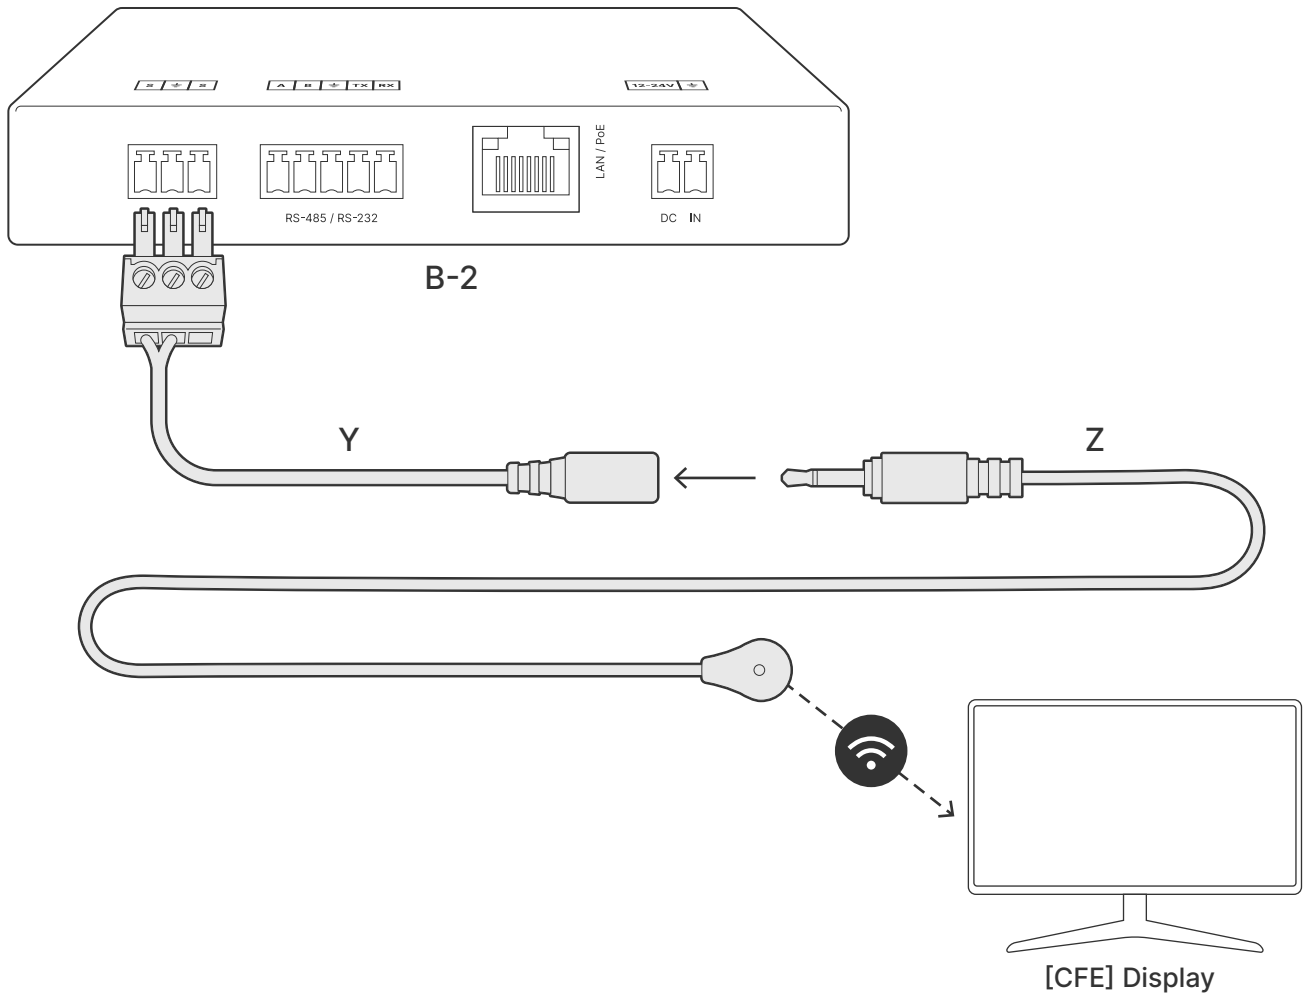

Display Control Option 3